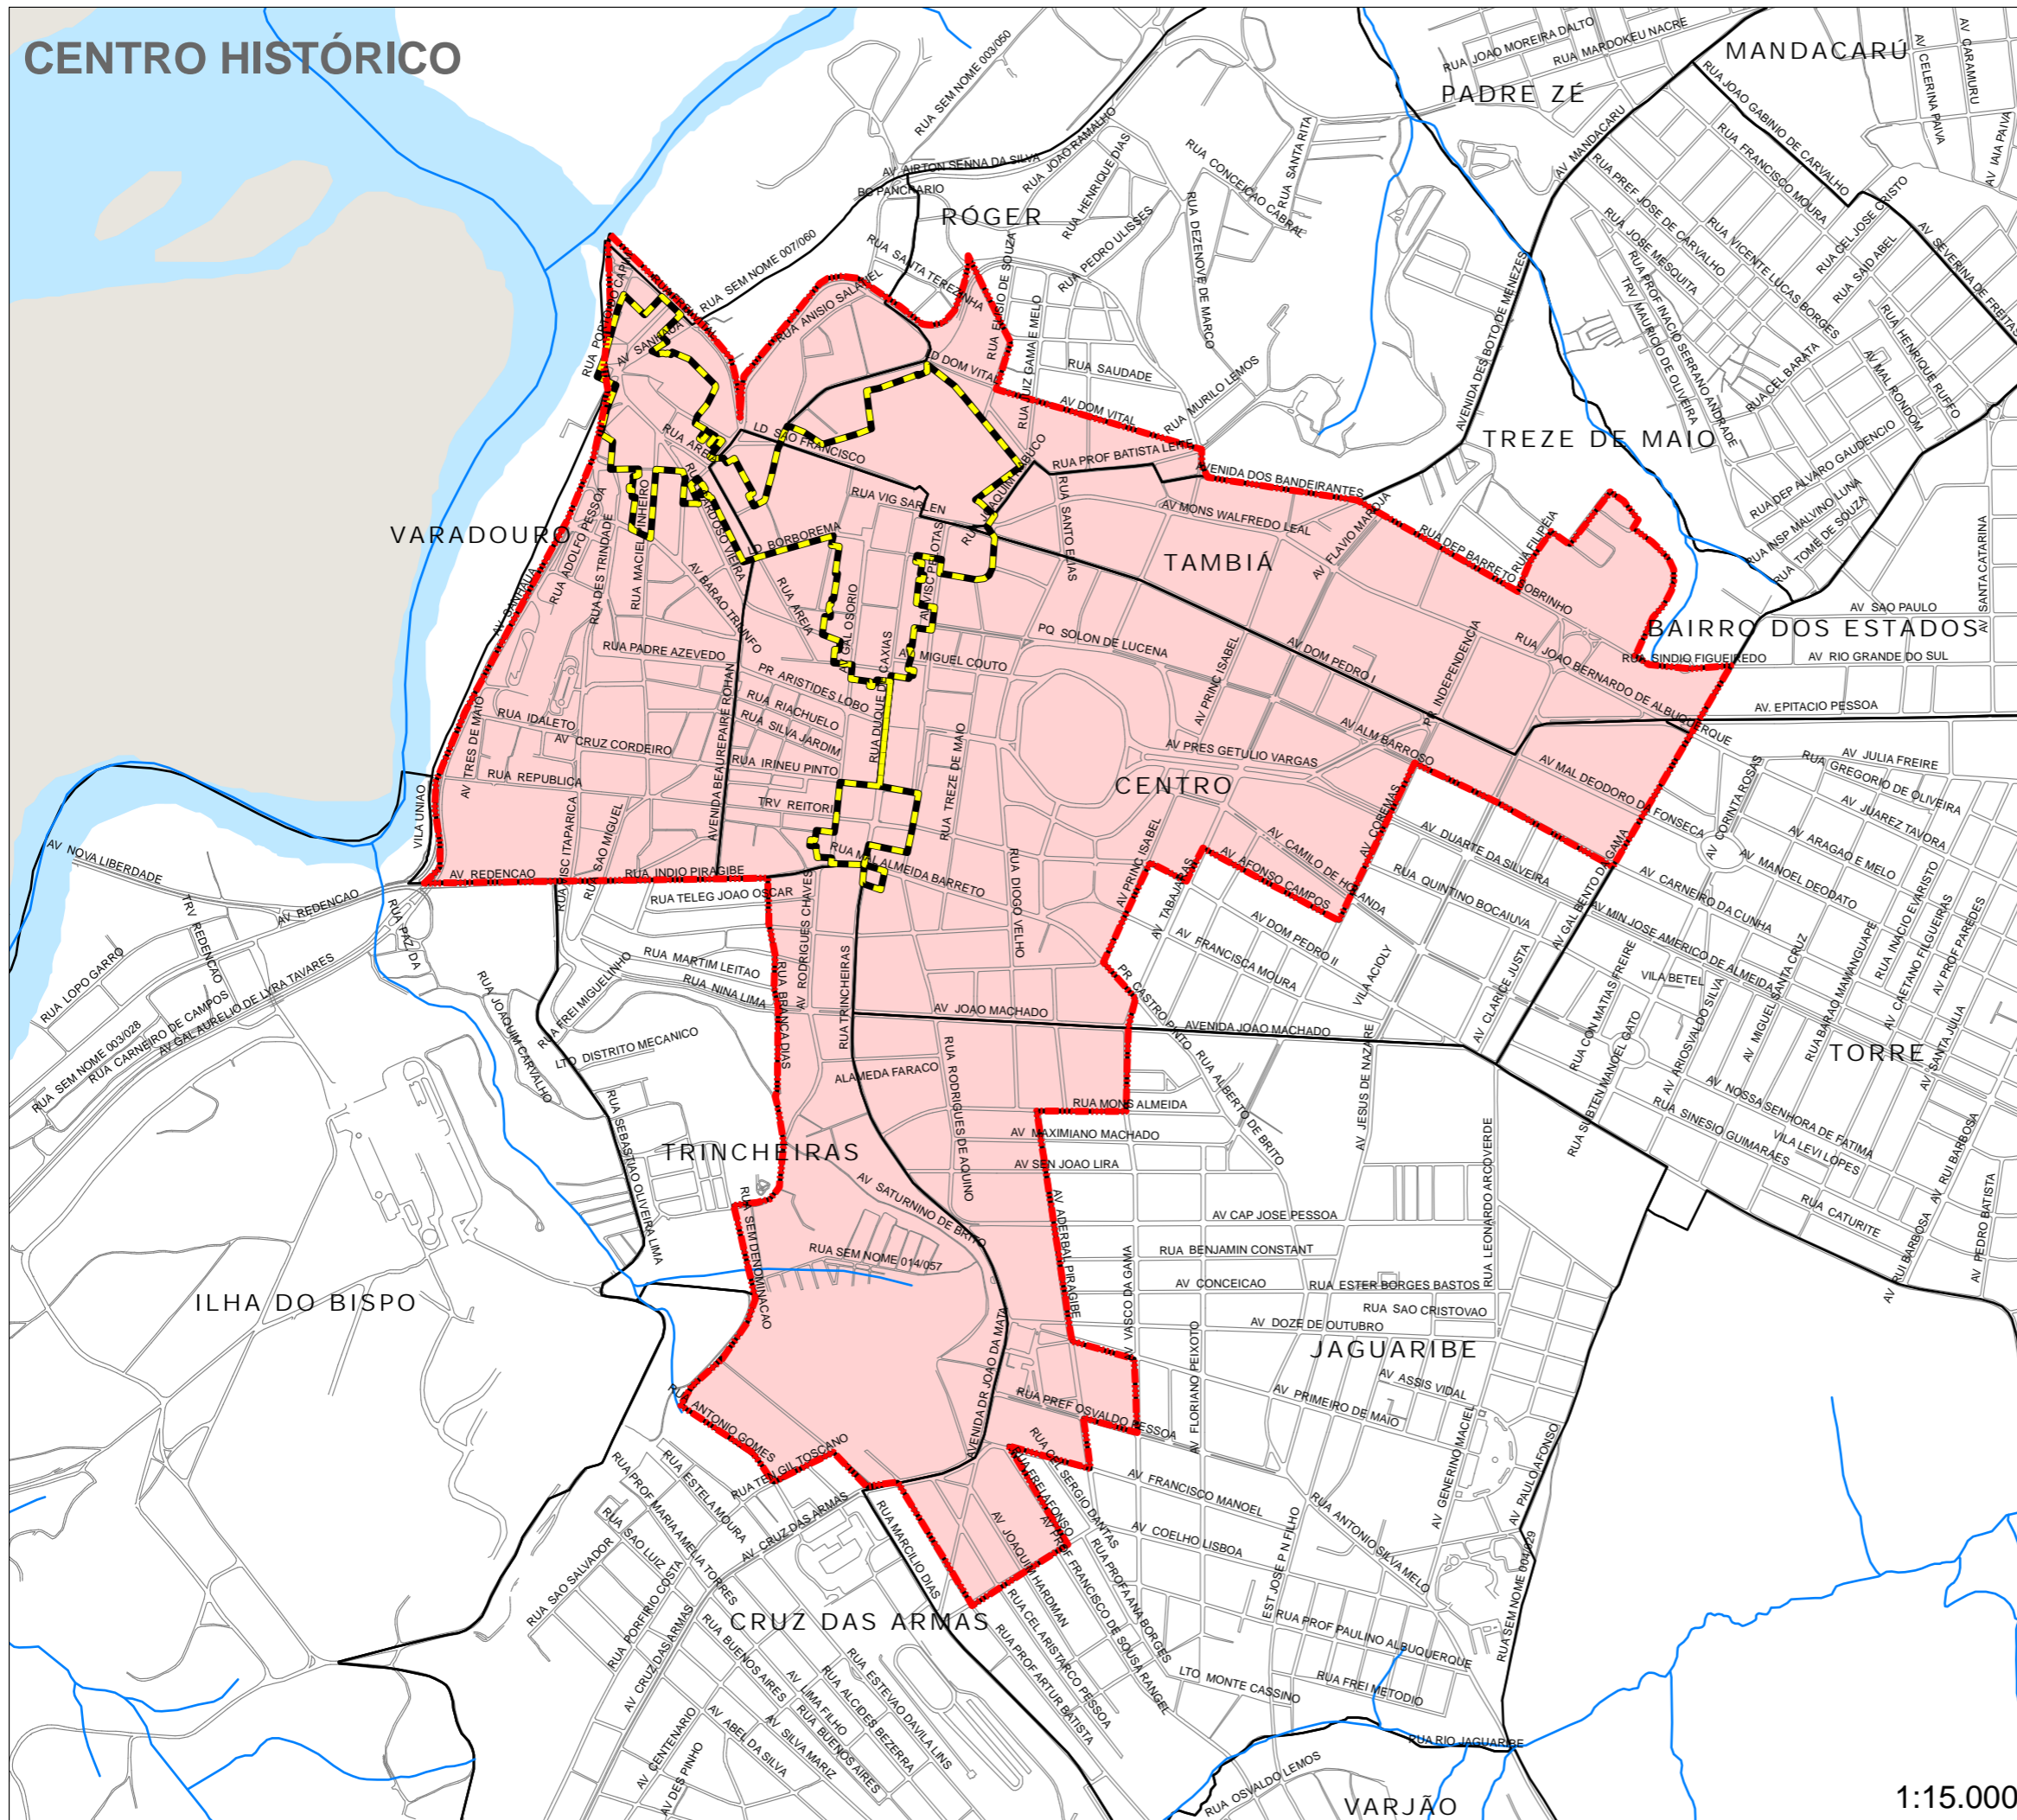

# CENTRO HISTÓRICO

### Legenda

- Limite dos Bairros
- Limite Centro Histórico - IPHAN
- Limite Centro Histórico - IPHAEP

250 125 0 Metros

SISTEMA GEODÉSICO BRASILEIRO  
 Universal Transverse Mercator - UTM  
 SOUTH AMERICAN DATUM - 1969  
 Zona 25 Sul

FONTE: MAPA URBANO DIGITAL  
 DE JOÃO PESSOA

Confecção de Mapa: Diretoria de  
 Geoprocessamento e Cadastro  
 Urbano - SEPLAN

1:15.000