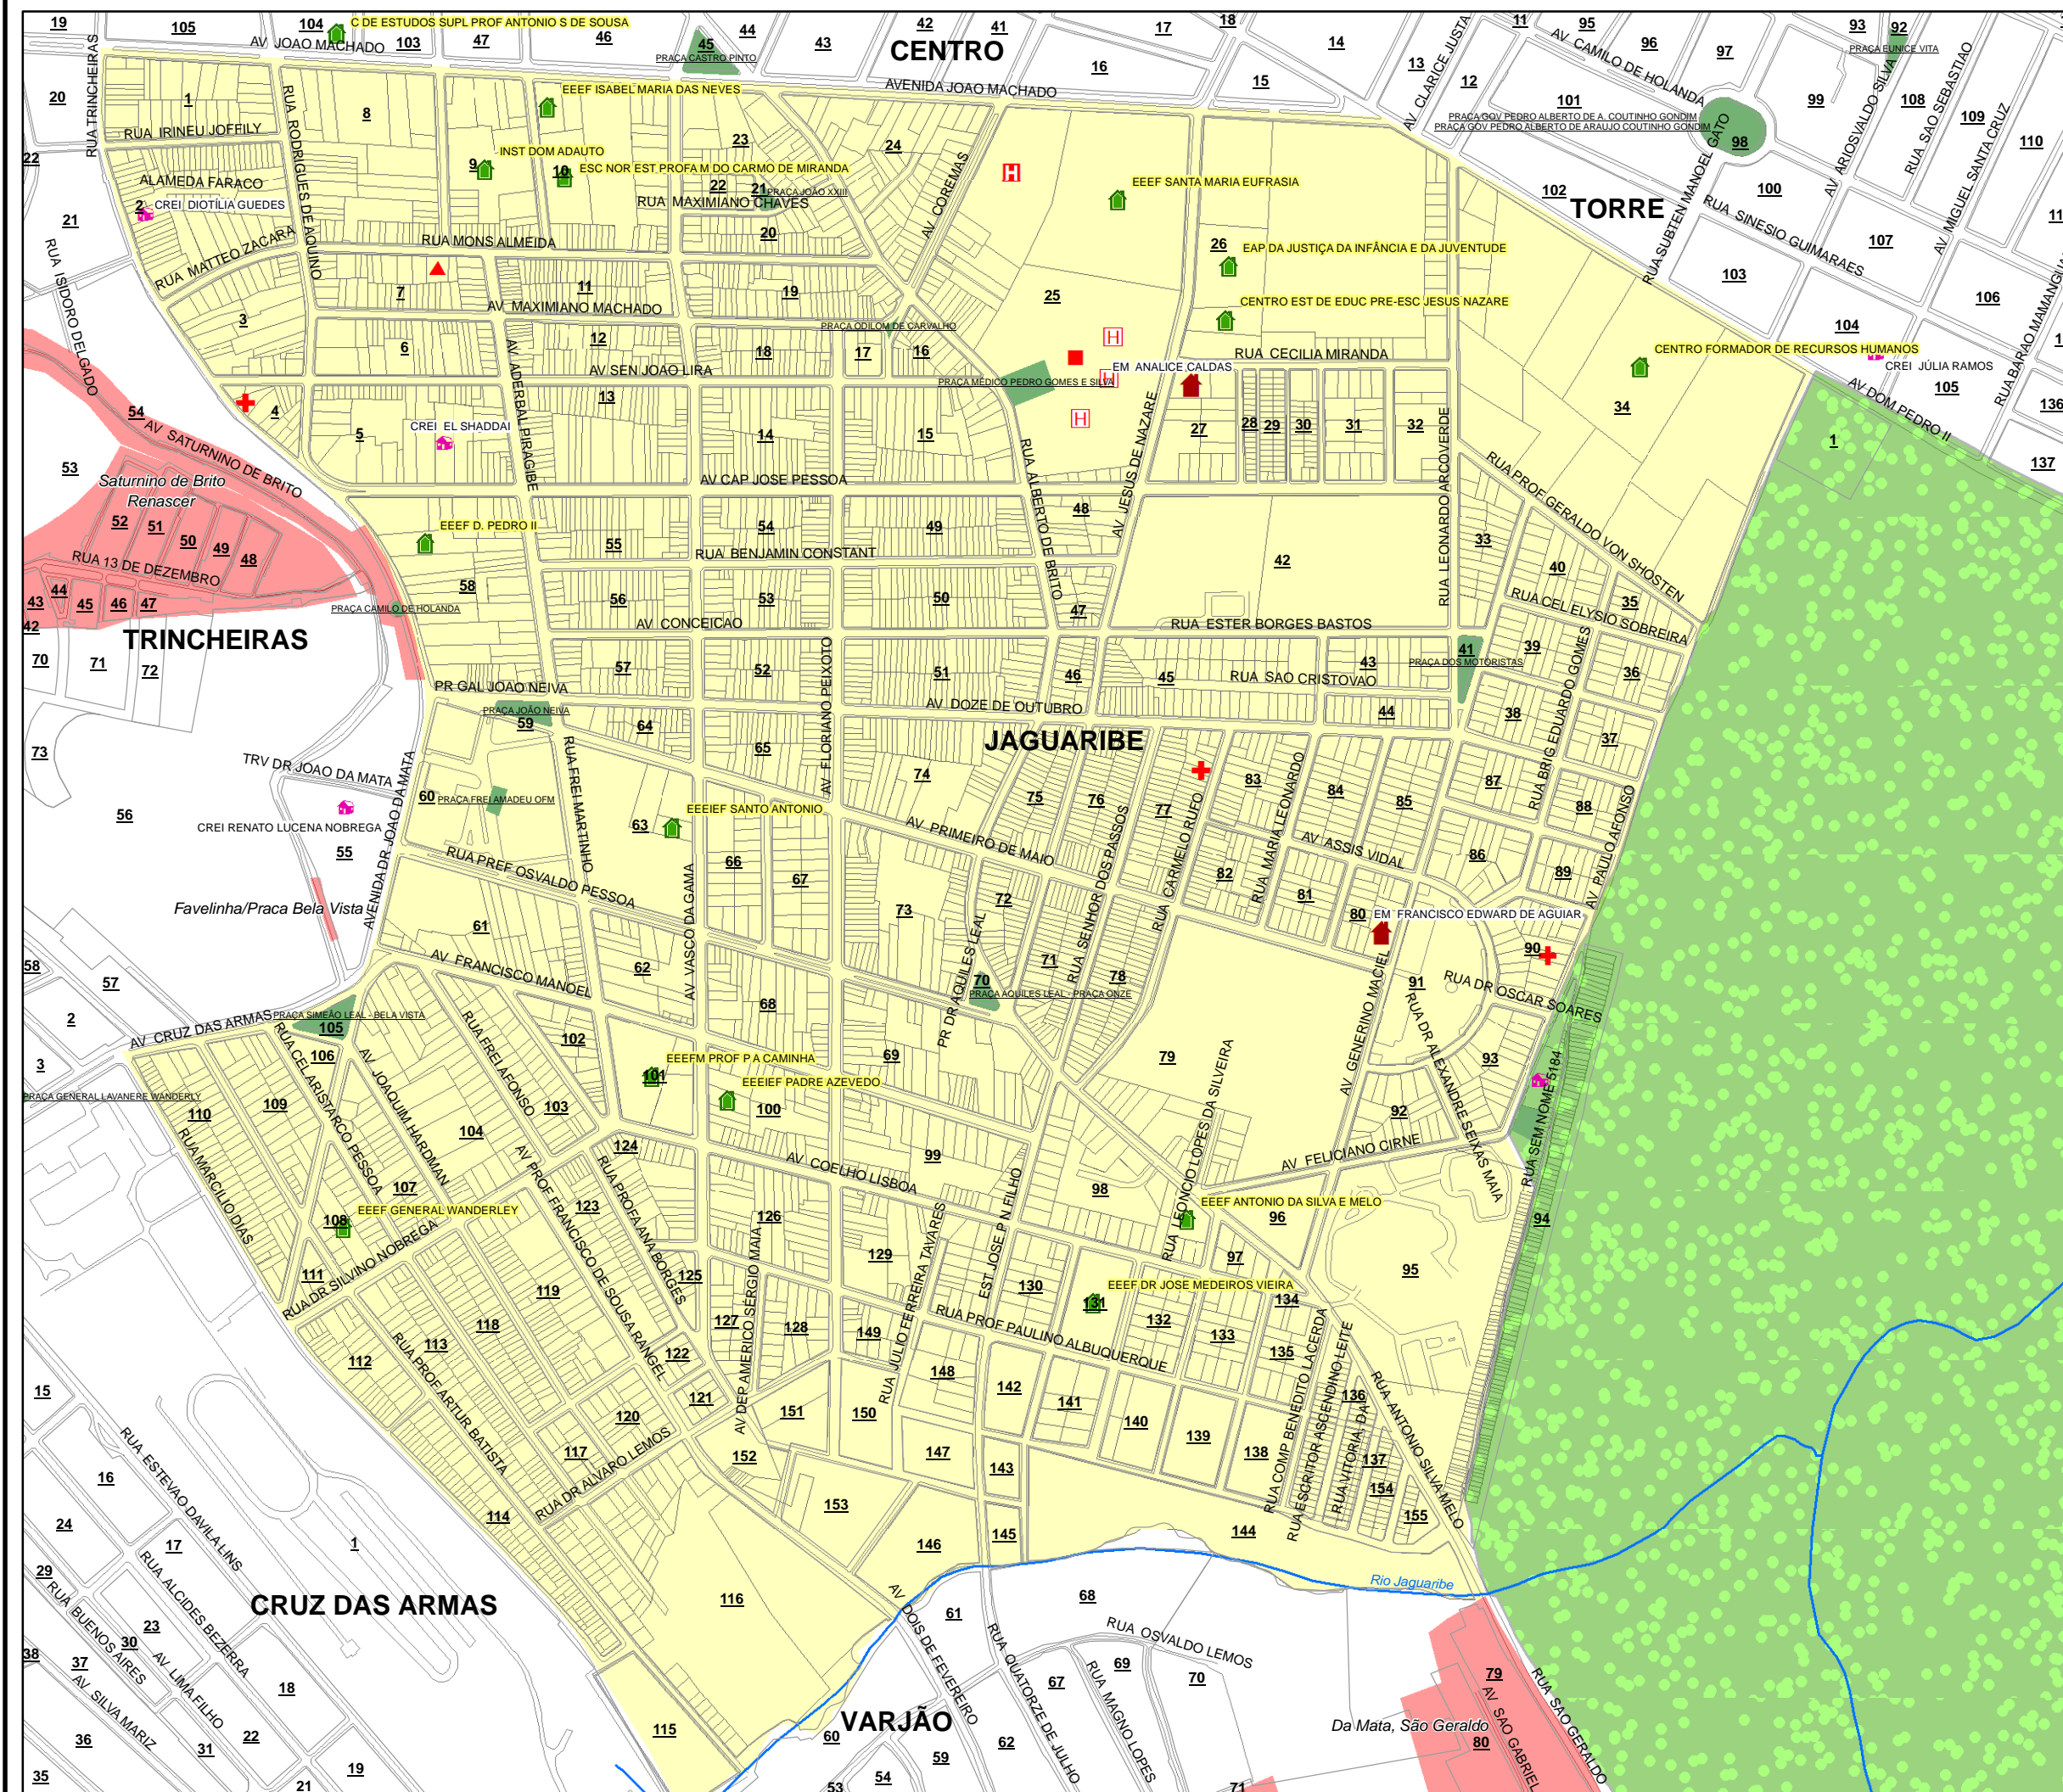

JAGUARIBE SETOR 25

Legenda

Educação

- Escola Estadual
- CREI
- ESCOLA MUNICIPAL

Saúde

- CAIS
- Depósito
- Farmácia Popular
- GEMAF
- PSF
- PSF Em construção
- Rede Especializada
- Rede Hospitalar
- Regulação
- SAMU
- Sede Distrito Sanitário
- Sede SMS

Outras Classes

- Rios
- Comunidades
- Oceano Atlântico
- Pracas Municipais
- Cuiá
- Jaguaribe
- LOTES
- QUADRAS

1:7.000