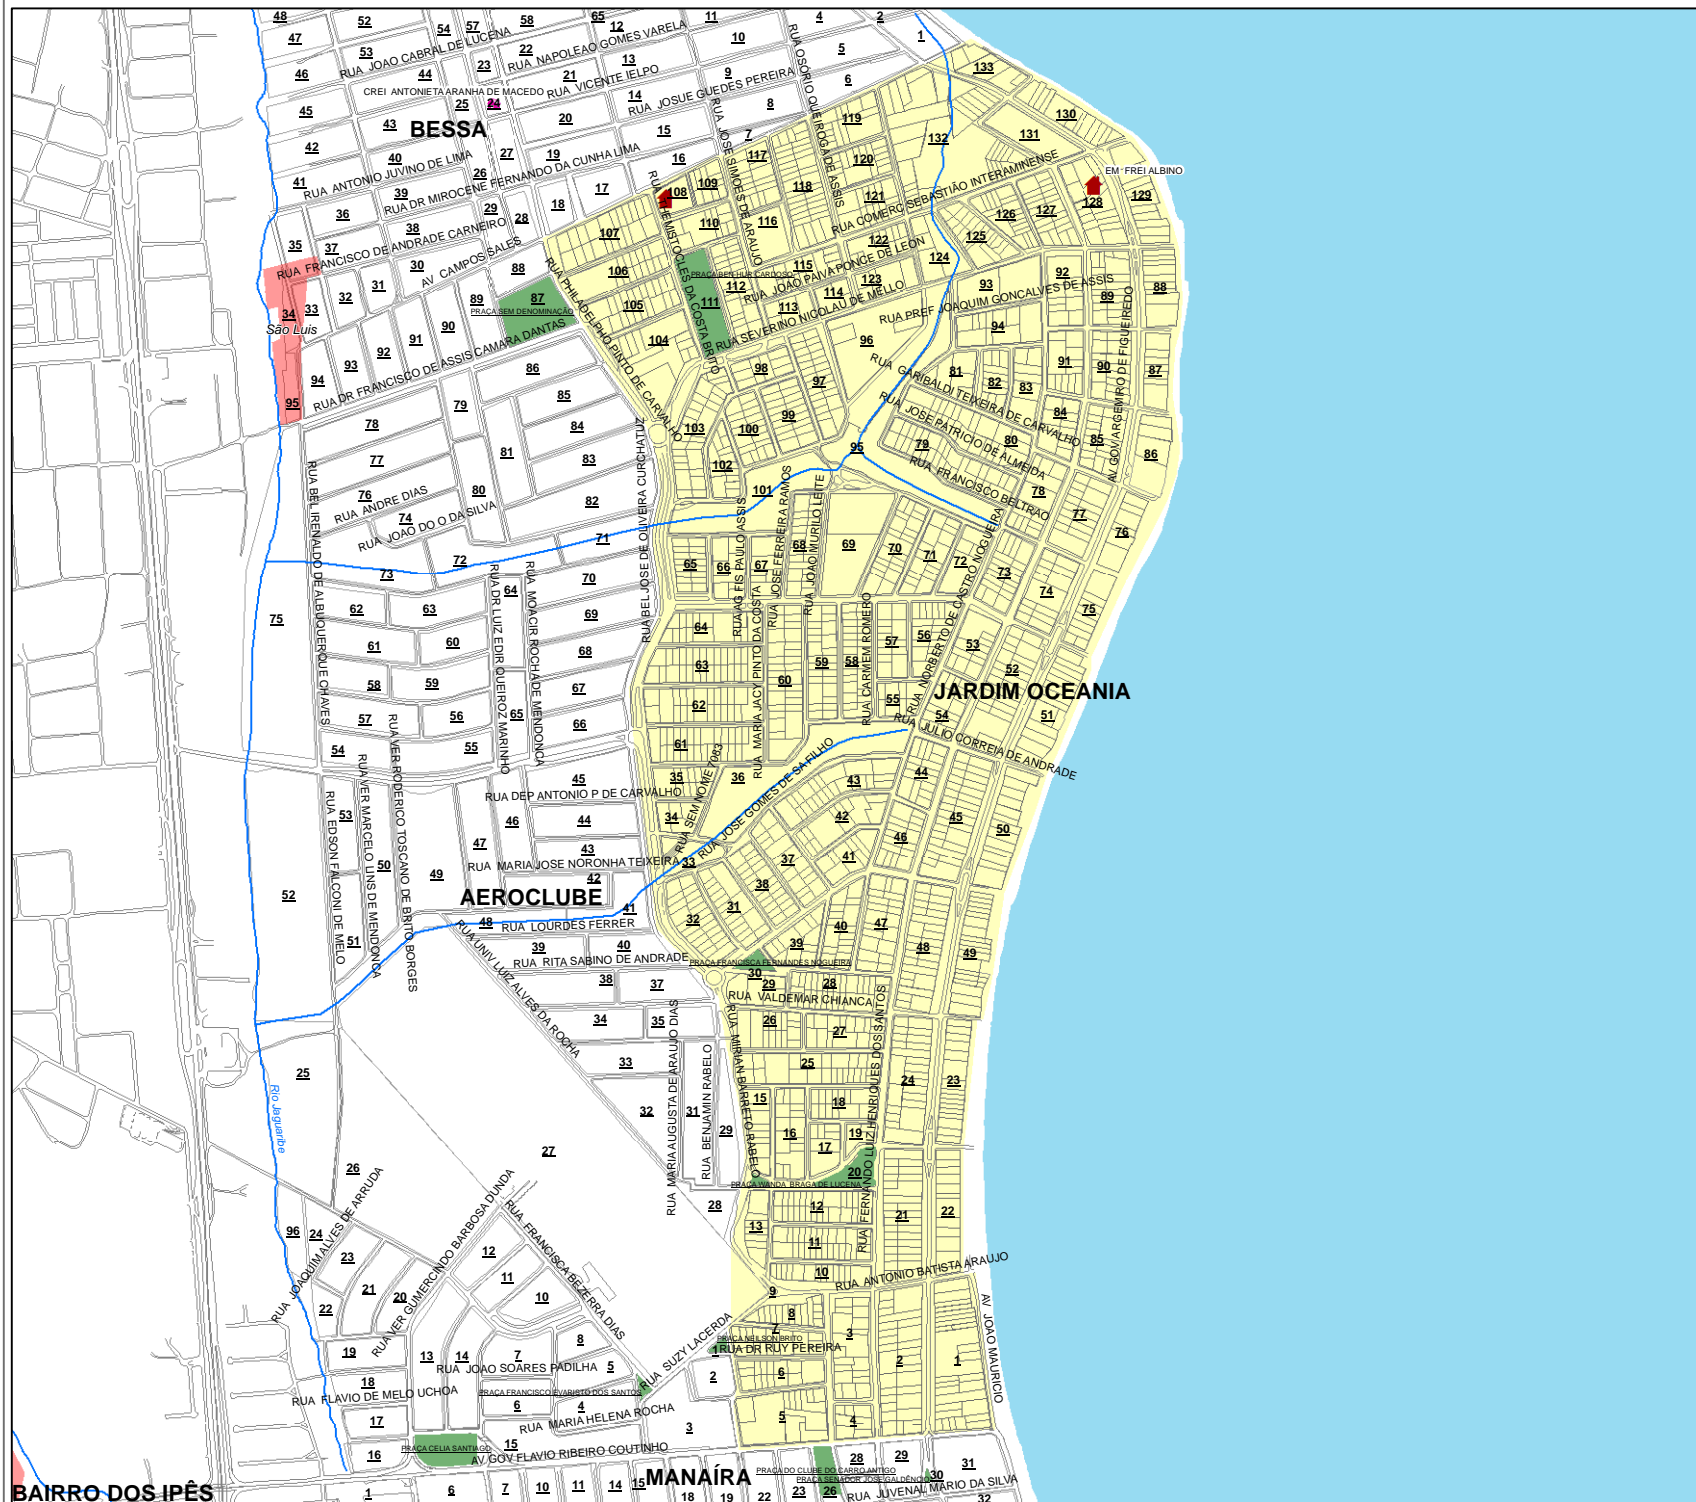

JARDIM OCEANIA SETOR 03

Legenda

Educação

- Escola Estadual
- CREI
- ESCOLA MUNICIPAL

Saúde

- CAIS
- Depósito
- Farmácia Popular
- GEMAF
- PSF
- PSF Em construção
- Rede Especializada
- Rede Hospitalar
- Regulação
- SAMU
- Sede Distrito Sanitário
- Sede SMS

Outras Classes

- Rios
- Comunidades
- Oceano Atlântico
- Pracas Municipais
- Cuiá
- Jardim Oceania
- LOTES
- QUADRAS

0 52.5105 210 315 420
Metros

1:11.044